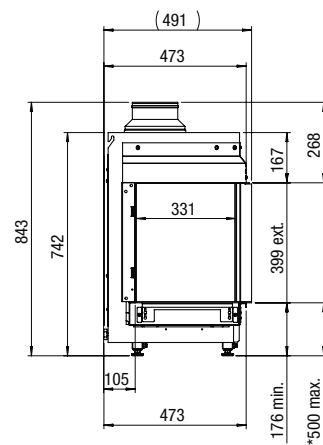

Smart Duet | L

Spécifications

Dim. extérieures LxHxP en mm
1095 x 843 x 491

Vue sur le feu LxHxP en mm
994 x 393 x 331

Brûleur
Flat Burner

Décoration
Jeu de bûches

Intérieur
Plaque de fond acier

Télécommande
GV60

Puissance
9,2 kW

Système de commande
Mertik

Label énergétique
B

Options (moyennant supplément de prix)
-

Conduit requis
100/150

** Comes standard with the gas fire

* Incl. optional adjustable feet