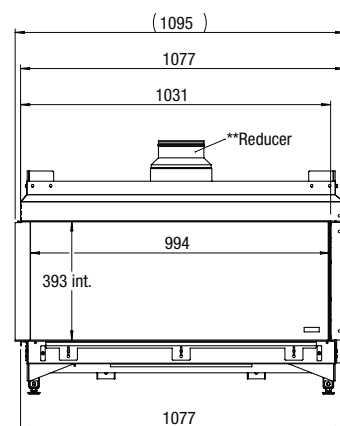

** Comes standard with the gas fire