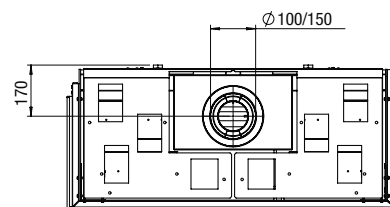

Spécifications

Dim. extérieures LxHxP en mm
1095 x 843 x 491

Vue sur le feu LxHxP en mm
994 x 393 x 331

Brûleur
Flat Burner

Décoration
Jeu de bûches

Intérieur
Plaque de fond acier

Télécommande
GV60

Puissance
9,2 kW

Système de commande
Mertik

Label énergétique
B

Options (moyennant supplément de prix)
-

Conduit requis
100/150

** Comes standard with the gas fire